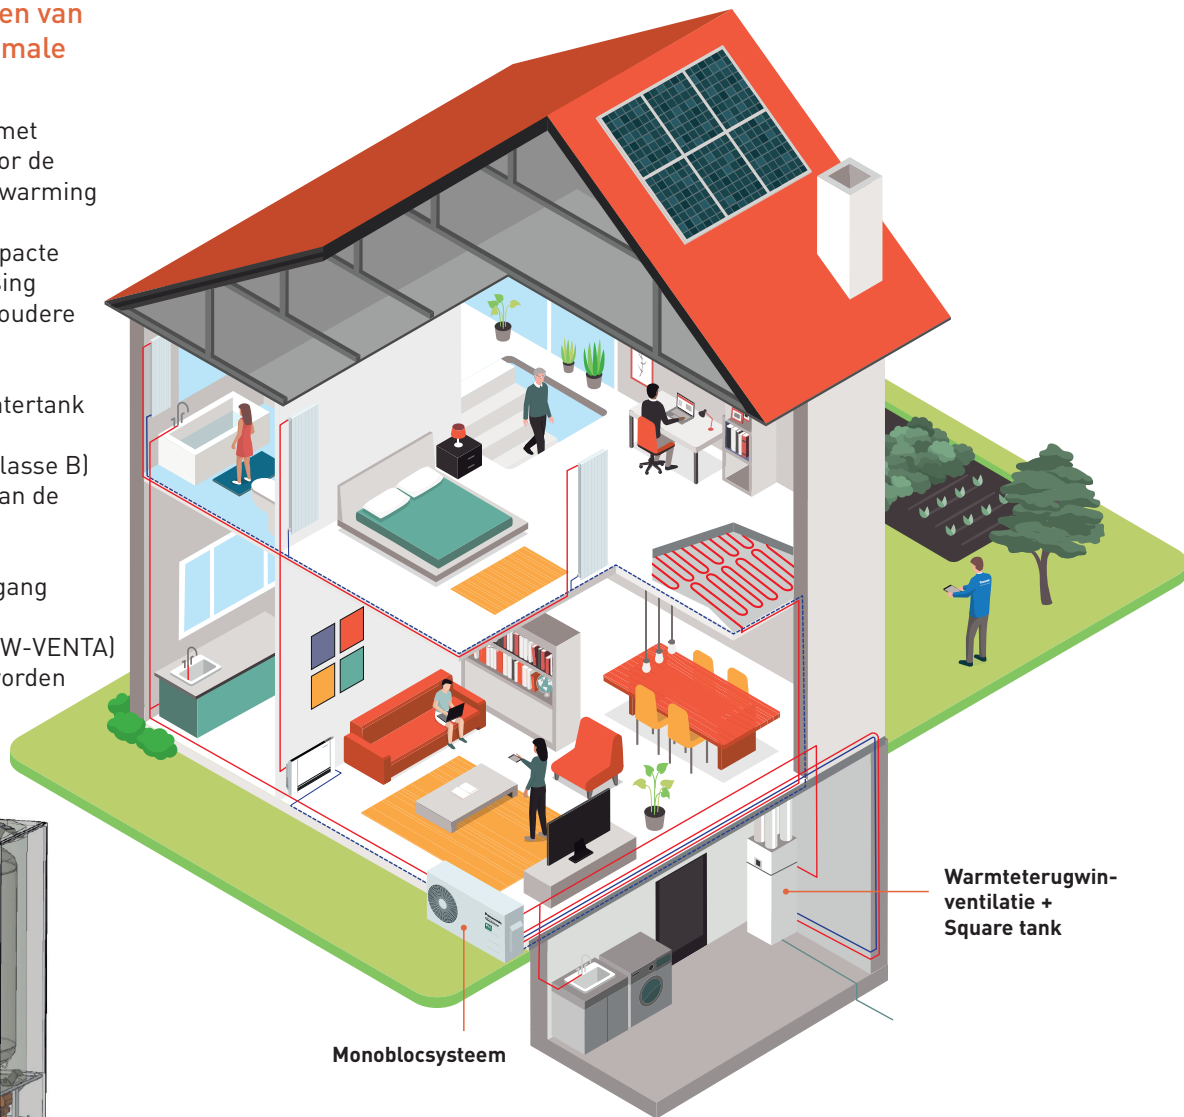

Nieuw: Square tank

De Square tank is eenvoudig te installeren, ziet er mooi uit en biedt een hoge efficiëntie voor warmwaterproductie en verwarming
Combineer de Square tank met Monobloc warmtepompen van Panasonic voor een optimale efficiëntie.

De nieuwe Square tank is zeer compact met een afmeting van slechts 600 x 600 x 1.550 mm.

De tank omvat een zeer efficiënte warmtapwatertank van 200 l, een 3-wegklep en een tanksensor.

Combineer de Square tank met Monobloc warmtepompen van Panasonic voor een optimale efficiëntie

Combineer de Square tank met een Panasonic Monobloc voor de warmwaterproductie en verwarming van uw woning.

Deze tank is dankzij de compacte afmetingen de ideale oplossing voor zowel nieuwbouw- als oudere woningen.

- Geëmailleerde warmtapwatertank van 200 l
- Hoge energie-efficiëntie (klasse B)
- Alle leidingaansluitingen aan de onderzijde
- Ingebouwde 3-wegklep
- Magnesiumanode met toegang vanaf de voorzijde
- De ventilatie-unit (PAW-A2W-VENTA) kan op de vierkante tank worden geïnstalleerd