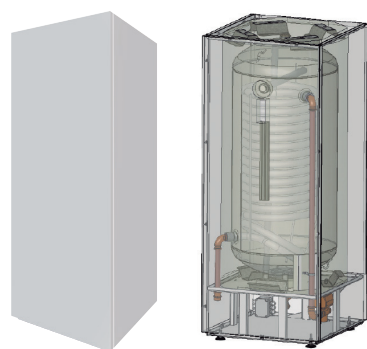

Nieuw: Square tank

De Square tank is eenvoudig te installeren, ziet er mooi uit en biedt een hoge efficiëntie voor warmwaterproductie en verwarming
Combineer de Square tank met Monobloc warmtepompen van Panasonic voor een optimale efficiëntie.

De nieuwe Square tank is zeer compact met een afmeting van slechts 600 x 600 x 1.550 mm.

De tank omvat een zeer efficiënte warmtapwatertank van 200 l, een 3-wegklep en een tanksensor.

Combineer de Square tank met Monobloc warmtepompen van Panasonic voor een optimale efficiëntie

Combineer de Square tank met een Panasonic Monobloc voor de warmwaterproductie en verwarming van uw woning.

Deze tank is dankzij de compacte afmetingen de ideale oplossing voor zowel nieuwbouw- als oudere woningen.

Square tank

Model		PAW-TA20C1E5C
Watervolume	L	200
Maximale watertemperatuur	°C	95
Afmetingen (hoogte / diameter)	mm	1.550 x 600 x 600
Gewicht / gevuld met water	kg	134 / 327
Materiaal binnenkant tank		Geëmailleerd
Oppervlakte spiraal	m ²	1,83
Energieverlies bij 65 °C ¹⁾	kWh/24u	1,37
3-wegklep, accessoire PAW-3WYVLV-HW of CZ-NV1		Ingebouwde 3-wegklep
Inclusief temperatuursensor met kabel van 20 m		Ja
Energieverliezen	W	57
Energie-efficiëntieklasse (van A+ t/m F)		B
Garantie binnenvat		5 jaar
Onderhoud vereist		Om de 2 jaar