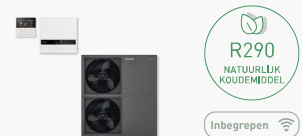

M Serie T-CAP All in One 3 fasen

Met hydraulische verbinding

Buitenunit	Binnenunit	Verwarmingscapaciteit/COP		Koelcapaciteit/EER	SCOP	Energieklasse (Verwarmen) W 35 °C / W 55 °C A+++ tot D	Bruto adviesprijs*
		A +7 °C, W 35 °C kW/COP	A +7 °C, W 55 °C kW/COP				
120 Liter							
WH-WXG09ME8	WH-ADC0316M9E81	9,00/5,23	9,00/3,24	9,00/5,26	5,00/3,50	A+++ / A++	€ 11.148,-
WH-WXG12ME8	WH-ADC0316M9E81	12,00/5,06	12,00/3,23	12,00/5,26	4,73/3,65	A+++ / A++	€ 11.548,-
WH-WXG16ME8	WH-ADC0316M9E81	16,00/4,89	16,00/3,20	16,00/5,26	4,75/3,70	A+++ / A++	€ 12.148,-
185 Liter							
WH-WXG09ME8	WH-ADC0316M9E82	9,00/5,23	9,00/3,24	9,00/5,26	5,00/3,50	A+++ / A++	€ 11.248,-
WH-WXG12ME8	WH-ADC0316M9E82	12,00/5,06	12,00/3,23	12,00/5,26	4,73/3,65	A+++ / A++	€ 11.648,-
WH-WXG16ME8	WH-ADC0316M9E82	16,00/4,89	16,00/3,20	16,00/5,26	4,75/3,70	A+++ / A++	€ 12.248,-
240 Liter							
WH-WXG09ME8	WH-ADC0316M9E83	9,00/5,23	9,00/3,24	9,00/5,26	5,00/3,50	A+++ / A++	€ 11.498,-
WH-WXG12ME8	WH-ADC0316M9E83	12,00/5,06	12,00/3,23	12,00/5,26	4,73/3,65	A+++ / A++	€ 11.898,-
WH-WXG16ME8	WH-ADC0316M9E83	16,00/4,89	16,00/3,20	16,00/5,26	4,75/3,70	A+++ / A++	€ 12.498,-

BIG M Serie T-Cap 3 fasen

Met hydraulische verbinding

Buitenunit	Binnenunit	Verwarmingscapaciteit/COP		Koelcapaciteit/EER	SCOP	Energieklasse (Verwarmen) W 35 °C / W 55 °C A+++ tot D	Bruto adviesprijs*
		A +7 °C, W 35 °C kW/COP	A +7 °C, W 55 °C kW/COP				
WH-WXG20ME8	WH-CME8L	20,00/4,80	20,00/3,18	20,00/4,79	4,36/3,59	A++ / A++	€ 15.742,-
WH-WXG25ME8	WH-CME8L	25,00/4,50	25,00/3,00	25,00/4,47	4,25/3,57	A+++ / A++	€ 16.920,-
WH-WXG30ME8	WH-CME8L	30,00/4,40	30,00/3,00	30,00/4,10	3,95/3,46	A+++ / A++	€ 18.366,-
WH-WXG20ME8	CZ-RTW2TAW1C	20,00/4,80	20,00/3,18	20,00/4,79	4,36/3,59	A+++ / A++	€ 14.684,-
WH-WXG25ME8	CZ-RTW2TAW1C	25,00/4,50	25,00/3,00	25,00/4,47	4,25/3,57	A+++ / A++	€ 15.862,-
WH-WXG30ME8	CZ-RTW2TAW1C	30,00/4,40	30,00/3,00	30,00/4,10	3,95/3,46	A+++ / A++	€ 17.308,-